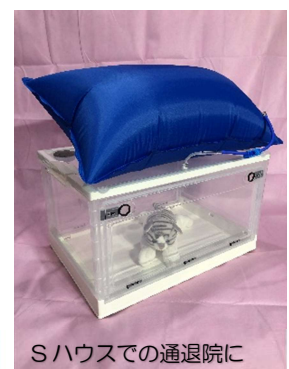

酸素ハウスを設置したお部屋をエアコンで涼しくした上で、お使いください。

◎携帯酸素スプレーの販売 (2本セット)

外出時、電源がない時にも緊急時の酸素吸入が可能です。

酸素濃度 95% 充填量 1本 5.0L

使用回数 1本 50~60回 (約2秒/回)

※専用の酸素マスク用ホースと取り付け金具を無料レンタル (要返却)

◎酸素バッグ (42リットル)

退院・通院時にも、ペット用酸素マスクや酸素ケアハウスを使用しながら移動が可能！
毎分0.5Lで約84分間の連続使用を実現。
酸素濃縮器から高濃度酸素を充填するので、繰り返し何度でも使用可能です。